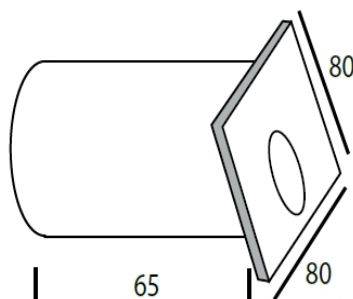

GOTA CUADRADO

Luminaria para embutir en muro.
Cuerpo de aluminio fundido a presión,
Fuente de Luz led 1 x 3 LED.
220 / 240V

Código	Dimensiones	Potencia	Flujo luminoso	IP	TC	Vida útil	Color
278607425	80mmx80mmx65mm	3W	90 LM	54	3000K	35.000 Hrs	Plata
278607525	80mmx80mmx65mm	3W	90 LM	54	3000K	35.000 Hrs	Blanco